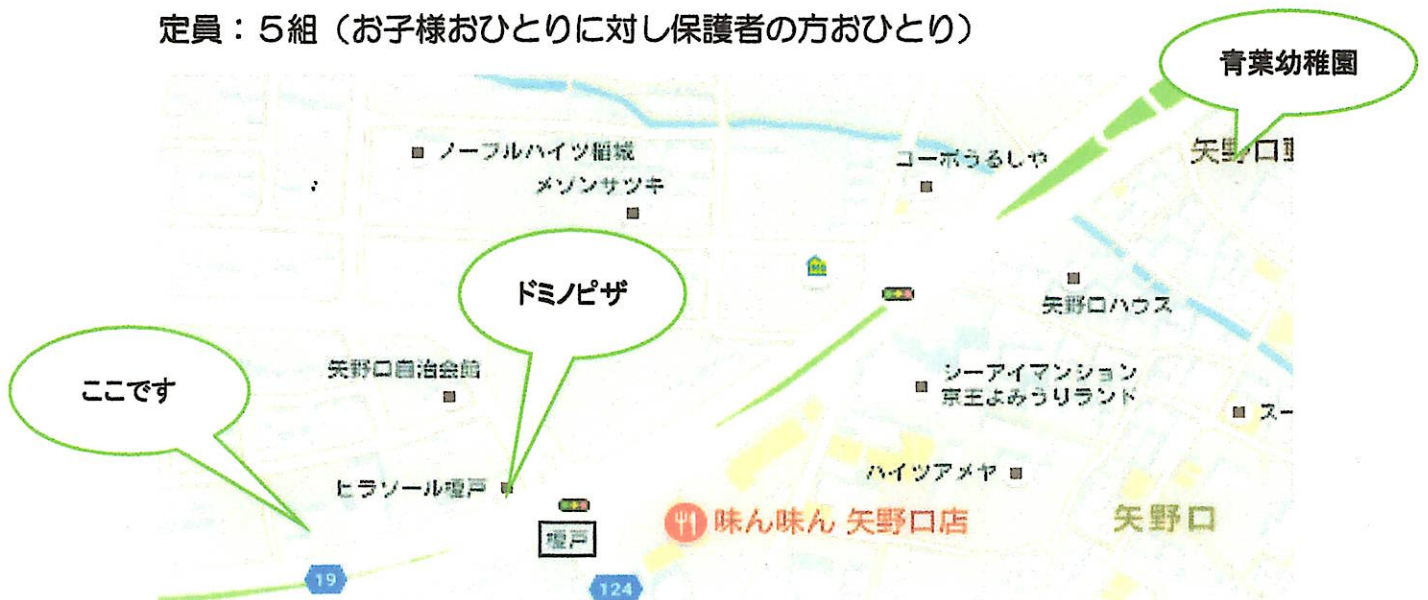

施設開放

さくらんぼ

認定こども園青葉幼稚園では、同じ年頃のお友達を作ったり、保護者どうしの交流の場として、0歳・1歳のお子様をお持ちの方に施設開放を行っています。先生たちもいますので安心してお気軽に遊びに来て下さい！

場所：青葉第2学童クラブ（地図参照）※青葉幼稚園ではありません
稲城市矢野口 1407-14

ご注意ください！

時間：毎月のカレンダーでご確認下さい

申込方法：右記QRコードよりメルマガ会員にご登録頂いた方にはイベント情報をお送りしますので、記載されているアドレス宛にメールでお申し込み下さい。（登録をされない場合もホームページからご確認いただけます）

費用：メルマガ会員ご登録の方は無料。登録なしでご参加の方は1回 500円。

内容

〈マタニティクラス〉対象：妊娠17週目から35週までの方

マタニティヨガ、ハンドメイド、専門家の先生への相談会

*ヨガにご参加の際は事前にかかりつけ医にご相談の上、ご参加下さい

〈0歳クラス〉対象：生後3カ月～12カ月（首が座っているお子様）

ベビーママヨガ、ベビーマッサージ、ねんねアート

〈1歳クラス〉対象：1歳のお誕生日を迎えられたお子様から随時申し込み可

制作、体操、リトミック、外遊び

〈0、1歳クラス〉対象：0歳・1歳のお子様ならどなたでもOK

毎月のお誕生会、製作、手遊び、よみきかせ

定員：5組（お子様おひとりに対し保護者の方おひとり）

青葉幼稚園 施設開放*さくらんぼ【4月】

月	火	水	木	金	土	日
7	1 8	2 9	3 10	4 11	5 12	6 13
10:00~11:00 ねんねアートと ベビーマッサージ	さくらんぼ定期クラス 0歳クラス	さくらんぼ定期クラス 1歳前半クラス				
11:15~12:15 リトミック	11:15~12:15 親子で体操	さくらんぼ定期クラス 1歳後半クラス				
14	15	16	17	18	19	20
10:00~11:00 リトミック(0歳)	さくらんぼ定期クラス 0歳クラス	さくらんぼ定期クラス 1歳前半クラス				
11:15~12:15 段ボールで遊ぼう	11:15~12:15 ふれあい遊び	さくらんぼ定期クラス 1歳後半クラス				
21	22	23	24	25	26	27
10:00~11:00 作ってみよう	さくらんぼ定期クラス 0歳クラス	さくらんぼ定期クラス 1歳前半クラス				
11:15~12:15 ベビーママヨガ	11:15~12:15 手遊びとよみきかせ BD会もあります	さくらんぼ定期クラス 1歳後半クラス	さくらんぼ定期クラス 振替日			
28	29	30				